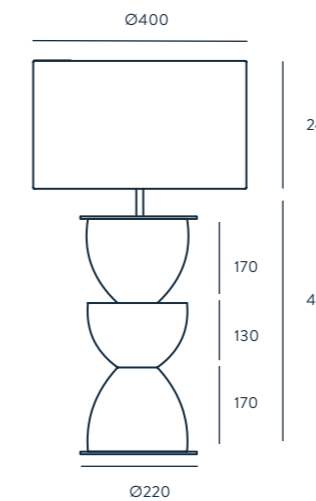

NAC117

ACABADOS

METAL
ORO
CROMO
BLANCO
NEGRO

MATERIALES

ACERO
CERÁMICA

ESPECIFICACIONES (UE)

E27 60W MAX (NO INCLUIDA)
220-240 V, 50/60 HZ, IP20, CLASE II

CLASIFICACIÓN ENERGÉTICA

A ++

MODIFICACIONES POSIBLES

POSIBILIDAD DE FABRICAR EN MÁS
COLORES DE LA CARTA EN PAG 150.
PARA OTROS ACABADOS CONSULTAR
PANTALLA IMAGEN 801021/41
PANTALLA NO INCLUIDA

FINISHES

METAL
GOLD
CHROME
WHITE
BLACK

MATERIALS

STEEL
CERAMIC

SPECIFICATIONS (UE)

E27 60W MAX. (NOT INCLUDED)
220-240 V, 50/60 HZ, IP20, CLASS II

ENERGY LABEL

A ++

POSSIBLE MODIFICATIONS

POSSIBILITY OF MANUFACTURING IN
MORE COLORS CHECK ON COLOR PALETTE
ON PAGE 150. * FOR OTHER COLORS
ASK US IMAGE REFERENCE SHADE
801021/41 SHADE NOT INCLUDED