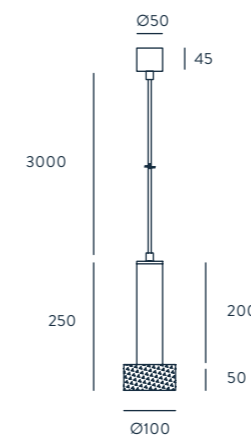

C1279

ACABADOS

CUERPO	CABEZA
NEGRO MATE	ORO VIEJO
	NÍQUEL
	ANTRACITA

MATERIALES

ACERO / ALUMINIO

ESPECIFICACIONES (UE)

BOMBILLA G10 LED (INCLUIDA)
5 W, 3000 K, 450 LM
220-240 V, 50/60 HZ, IP20,
CLASE I

CLASIFICACIÓN ENERGÉTICA

A ++

MODIFICACIONES POSIBLES

ACABADOS CABEZA

FINISHES

METAL	HEAD
MATT BLACK	OLD GOLD
	NICKEL
	ANTHRACITE

MATERIALS

STEEL / ALUMINIUM

SPECIFICATIONS (UE)

G10 LED BULB (INCLUDED)
5 W, 3000 K, 450 LM
220-240 V, 50/60 HZ, IP20,
CLASS I

ENERGY LABEL

A ++

POSSIBLE MODIFICATIONS

HEAD FINISHES