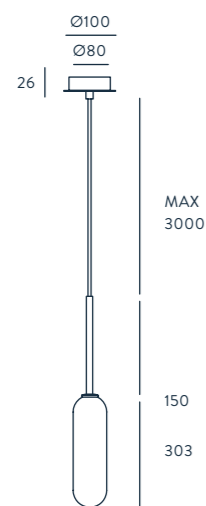

S1282

ACABADOS

METAL	TULIPA
NEGRO MATE	OPAL
ORO MATE	OPAL

MATERIALES

ACERO / VIDRIO

ESPECIFICACIONES (UE)

E27 (NO INCLUIDA)
MAX. 60 W
220-240 V, 50/60 HZ, IP20, CLASE II

CLASIFICACIÓN ENERGÉTICA

ACABADOS

CUERPO	CABEZA
NEGRO MATE	ORO VIEJO
	NÍQUEL
	ANTRACITA

MATERIALES

ACERO / ALUMINIO

ESPECIFICACIONES (UE)

BOMBILLA G10 LED (INCLUIDA)
5 W, 3000 K, 450 LM
220-240 V, 50/60 HZ, IP20,
CLASE II

CLASIFICACIÓN ENERGÉTICA

FINISHES

METAL
GOLD
CHROME
WHITE
BLACK

MATERIALS

STEEL
CERAMIC

SPECIFICATIONS (UE)

E27 60W MAX. (NOT INCLUDED)
220-240 V, 50/60 HZ, IP20, CLASS II

ENERGY LABEL

A ++

STEEL / GLASS

SPECIFICATIONS (UE)

E27 (NOT INCLUDED)
MAX. 60 W
220-240 V, 50/60 HZ, IP20,
CLASS I

ENERGY LABEL

A ++

ATIL

DESIGNED BY PEPE FORNAS / 2019

C1281