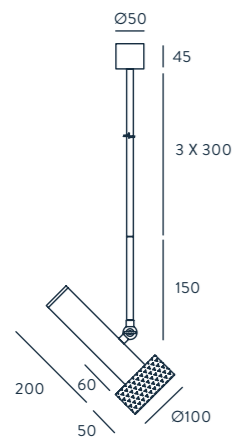

FOCUS

DESIGNED BY PEPE FORNAS / 2019

C1279/1

ACABADOS

CUERPO	CABEZA
NEGRO MATE	ORO VIEJO
	NÍQUEL
	ANTRACITA

MATERIALES

ACERO / ALUMINIO

ESPECIFICACIONES (UE)

BOMBILLA G10 LED (INCLUIDA)
5 W, 3000 K, 450 LM
220-240 V, 50/60 HZ, IP20,
CLASE I

CLASIFICACIÓN ENERGÉTICA

A ++

MODIFICACIONES POSIBLES

ACABADOS CABEZA

FINISHES

METAL	HEAD
MATT BLACK	OLD GOLD
	NICKEL
	ANTHRACITE

MATERIALS

STEEL / ALUMINIUM

SPECIFICATIONS (UE)

G10 LED BULB (INCLUDED)
5 W, 3000 K, 450 LM
220-240 V, 50/60 HZ, IP20,
CLASS I

ENERGY LABEL

A ++

POSSIBLE MODIFICATIONS

HEAD FINISHES