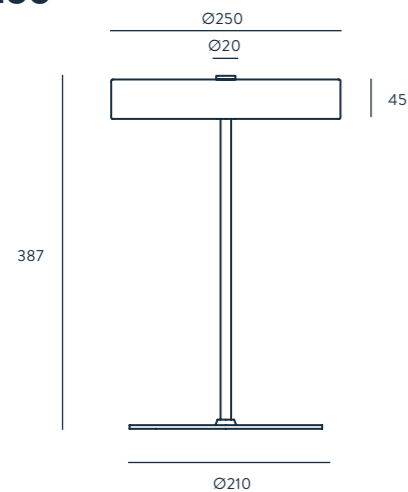

AMBOR

DESIGNED BY PEPE FORNAS / 2019

S1283

ACABADOS

CUERPO	TULIPA/BASE
NEGRO MATE	NEGRO MATE
NEGRO MATE	ORO MATE

MATERIALES

ACERO / ACRÍLICO

ESPECIFICACIONES (UE)

BOMBILLAS G9 LED REGULABLES (INCLUIDAS)
2 X 3 W, 3000 K, 540 LM
220-240 V, 50/60 HZ, IP20, CLASE II

CLASIFICACIÓN ENERGÉTICA

A ++

FINISHES

BODY	SHADE / BASE
MATT BLACK	MATT BLACK
MATT BLACK	MATT BRASS

MATERIALS

STEEL / GLASS

SPECIFICATIONS (UE)

G9 LED DIMMABLE BULBS (INCLUDED)
2 X 3 W, 3000 K, 540 LM
220-240 V, 50/60 HZ, IP20, CLASS II

ENERGY LABEL

A ++