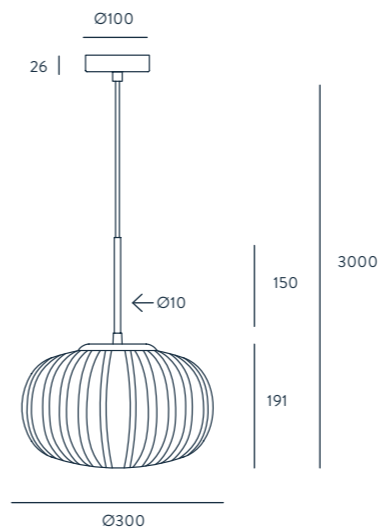

HUP

DESIGNED BY PEPE FORNAS / 2019

C1282

ACABADOS

METAL	TULIPA
NEGRO MATE	OPAL
ORO MATE	OPAL

MATERIALES

ACERO / VIDRIO

ESPECIFICACIONES (UE)

E27 (NO INCLUIDA)
MAX. 60 W
220-240 V, 50/60 HZ, IP20,
CLASE I

CLASIFICACIÓN ENERGÉTICA

A ++

FINISHES

METAL	GLASS SHADE
MATT BLACK	OPAL
MATT BRASS	OPAL

MATERIALS

STEEL / GLASS

SPECIFICATIONS (UE)

E27 (NOT INCLUDED)
MAX. 60 W
220-240 V, 50/60 HZ, IP20,
CLASS I

ENERGY LABEL

A ++