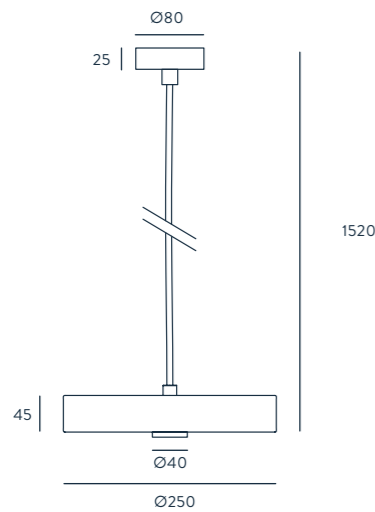

AMBOR

DESIGNED BY PEPE FORNAS / 2019

C1283

ACABADOS

CUERPO	TULIPA/BASE	DIFUSOR
NEGRO MATE	NEGRO MATE	OPAL
NEGRO MATE	ORO MATE	OPAL

MATERIALES

ACERO / ACRÍLICO

ESPECIFICACIONES (UE)

BOMBILLAS G9 LED
REGULABLES (INCLUIDAS)
3 X 3 W, 3000 K, 540 LM
220-240 V, 50/60 HZ, IP20, CLASE I

CLASIFICACIÓN ENERGÉTICA

A ++

FINISHES

BODY	SHADE / BASE	DIFFUSER
MATT BLACK	MATT BLACK	OPAL
MATT BLACK	MATT BRASS	OPAL

MATERIALS

STEEL / GLASS

SPECIFICATIONS (UE)

G9 LED DIMMABLE
BULBS (INCLUDED)
3 X 3 W, 3000 K, 540 LM
220-240 V, 50/60 HZ, IP20, CLASS I

ENERGY LABEL

A ++