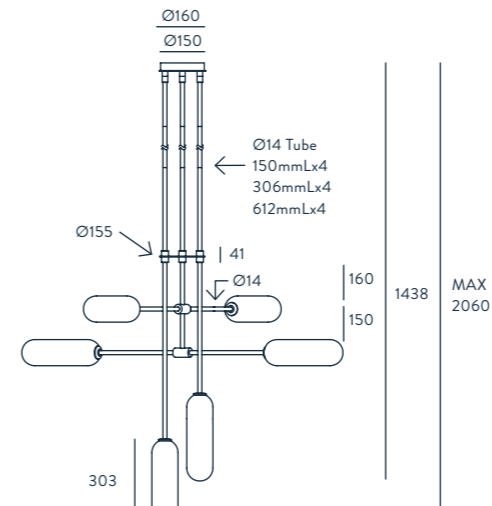

C1281/6

ACABADOS

METAL	TULIPA
NEGRO MATE	OPAL
ORO MATE	OPAL

MATERIALES

ACERO / VÍDRIO

ESPECIFICACIONES (UE)

BOMBILLAS G9 LED (INCLUIDAS)
6 X 5 W, 3000 K, 900 LM
220-240 V, 50/60 HZ, IP20,
CLASE I

CLASIFICACIÓN ENERGÉTICA

A ++

FINISHES

METAL	GLASS SHADE
MATT BLACK	OPAL
MATT BRASS	OPAL

MATERIALS

STEEL / GLASS

SPECIFICATIONS (UE)

G9 LED BULBS (INCLUDED)
6 X 5 W, 3000 K, 900 LM
220-240 V, 50/60 HZ, IP20,
CLASS I

ENERGY LABEL

A ++