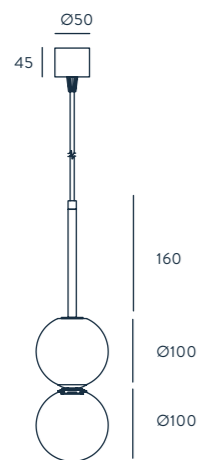

C1280

ACABADOS

METAL	MÁRMOL	TULIPA
NEGRO MATE	BLANCO	OPAL
ORO ENVEJECIDO	VERDE	OPAL
NEGRO MATE	NEGRO	OPAL

MATERIALES

ACERO / MÁRMOL / VIDRIO

ESPECIFICACIONES (UE)

BOMBILLA G9 LED (INCLUIDA)
5 W, 3000 K, 450 LM
220-240 V, 50/60 HZ, IP20,
CLASE I

CLASIFICACIÓN ENERGÉTICA

A ++

FINISHES

METAL	MARBLE	GLASS SHADE
MATT BLACK	WHITE	OPAL
OLD GOLD	GREEN	OPAL
MATT BLACK	BLACK	OPAL

MATERIALS

STEEL / MARBLE / GLASS

SPECIFICATIONS (UE)

G9 LED BULB (INCLUDED)
5 W, 3000 K, 450 LM
220-240 V, 50/60 HZ,
IP20, CLASS I

ENERGY LABEL

A ++

FOCUS

DESIGNED BY PEPE FORNAS / 2019