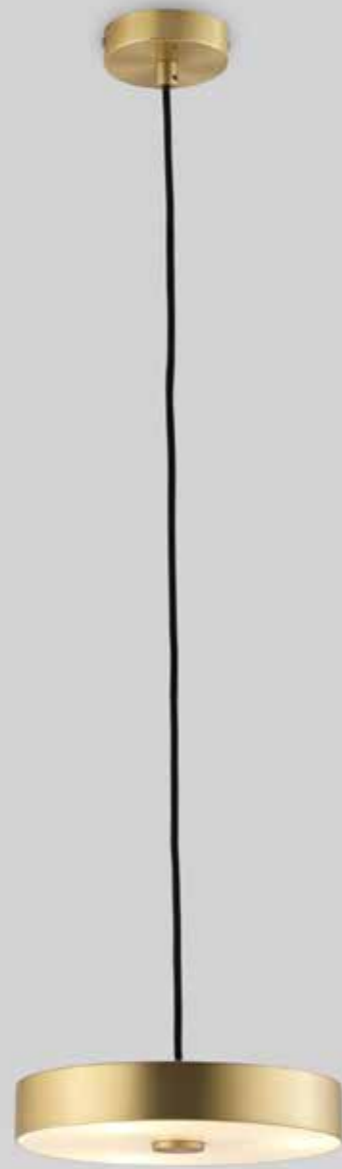

AMBOR

DESIGNED BY PEPE FORNAS / 2019

C1283

ACABADOS

CUERPO	TULIPA/BASE	DIFUSOR
NEGRO MATE	NEGRO MATE	OPAL
NEGRO MATE	ORO MATE	OPAL

MATERIALES

ACERO / ACRÍLICO

ESPECIFICACIONES (UE)

BOMBILLAS G9 LED
REGULABLES (INCLUIDAS)
3 X 3 W, 3000 K, 540 LM
220-240 V, 50/60 HZ, IP20, CLASE I

CLASIFICACIÓN ENERGÉTICA

A ++

FINISHES

BODY	SHADE / BASE	DIFFUSER
MATT BLACK	MATT BLACK	OPAL
MATT BLACK	MATT BRASS	OPAL

MATERIALS

STEEL / GLASS

SPECIFICATIONS (UE)

G9 LED DIMMABLE
BULBS (INCLUDED)
3 X 3 W, 3000 K, 540 LM
220-240 V, 50/60 HZ, IP20, CLASS I

ENERGY LABEL

A ++

HUP

DESIGNED BY PEPE FORNAS / 2019

C1282

ACABADOS

METAL	TULIPA
NEGRO MATE	OPAL
ORO MATE	OPAL

MATERIALES

ACERO / VIDRIO

ESPECIFICACIONES (UE)

E27 (NO INCLUIDA)
MAX. 60 W
220-240 V, 50/60 HZ, IP20,
CLASE I

CLASIFICACIÓN ENERGÉTICA

A ++

FINISHES

METAL	GLASS SHADE
MATT BLACK	OPAL
MATT BRASS	OPAL

MATERIALS

STEEL / GLASS

SPECIFICATIONS (UE)

E27 (NOT INCLUDED)
MAX. 60 W
220-240 V, 50/60 HZ, IP20,
CLASS I

ENERGY LABEL

A ++