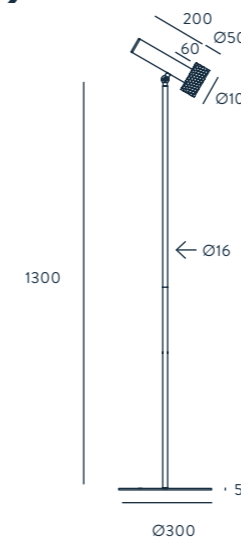

FOCUS

DESIGNED BY PEPE FORNAS / 2019

P1279

ACABADOS

CUERPO	CABEZA
NEGRO MATE	ORO VIEJO
	NÍQUEL
	ANTRACITA

MATERIALES

ACERO / ALUMINIO

ESPECIFICACIONES (UE)

BOMBILLA G10 LED (INCLÚIDA)
5 W, 3000 K, 450 LM
220-240 V, 50/60 HZ, IP20,
CLASE II

CLASIFICACIÓN ENERGÉTICA

A ++

MODIFICACIONES POSIBLES

ACABADOS CABEZA

FINISHES

METAL	HEAD
MATT BLACK	OLD GOLD
	NICKEL
	ANTHRACITE

MATERIALS

STEEL / ALUMINIUM

SPECIFICATIONS (UE)

G10 LED BULB (INCLUDED)
5 W, 3000 K, 450 LM
220-240 V, 50/60 HZ, IP20,
CLASS II

ENERGY LABEL

A ++

POSSIBLE MODIFICATIONS

HEAD FINISHES