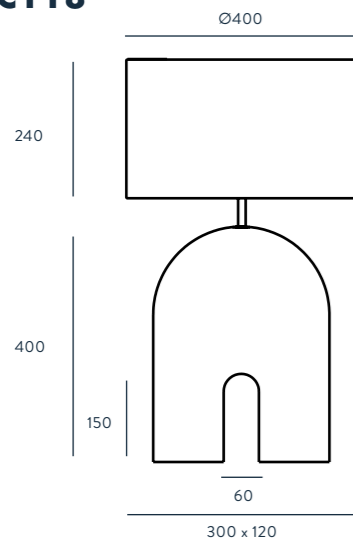

NAC118

ACABADOS

METAL
ORO
CROMO
BLANCO
NEGRO

MATERIALES

ACERO
CERÁMICA

ESPECIFICACIONES (UE)

E27 60W MAX (NO INCLUIDA)
220-240 V, 50/60 HZ, IP20, CLASE II

CLASIFICACIÓN ENERGÉTICA

A ++

MODIFICACIONES POSIBLES

POSIBILIDAD DE FABRICAR EN MÁS
COLORES DE LA CARTA EN PAG 150.
PARA OTROS ACABADOS CONSULTAR
PANTALLA 76061
PANTALLA NO INCLUIDA

FINISHES

METAL
GOLD
CHROME
WHITE
BLACK

MATERIALS

STEEL
CERAMIC

SPECIFICATIONS (UE)

E27 60W MAX. (NOT INCLUDED)
220-240 V, 50/60 HZ, IP20, CLASS II

ENERGY LABEL

A ++

POSSIBLE MODIFICATIONS

POSSIBILITY OF MANUFACTURING IN
MORE COLORS CHECK ON COLOR PALETTE
ON PAGE 150. * FOR OTHER COLORS
ASK US IMAGE REFERENCE SHADE 76061
SHADE NOT INCLUDED

METRIC

DESIGNED BY PEPE FORNAS / 2019