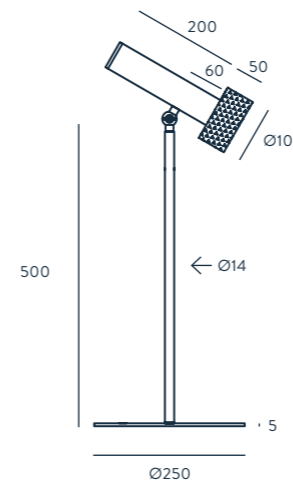

ESPECIFICACIONES (UE)

BOMBILLAS G9 LED (INCLUIDAS)
2 X 5 W, 3000 K, 900 LM
220-240 V, 50/60 HZ, IP20,
CLASE II

CLASIFICACIÓN ENERGÉTICA

A ++

FINISHES

METAL	GLASS SHADE
MATT BLACK	OPAL
MATT BRASS	OPAL

MATERIALS

STEEL / GLASS

SPECIFICATIONS (UE)

G9 LED BULBS (INCLUDED)
2 X 5 W, 3000 K, 900 LM
220-240 V, 50/60 HZ, IP20,
CLASS II

ENERGY LABEL

A ++

FOCUS

DESIGNED BY PEPE FORNAS / 2019

S1279

ACABADOS

CUERPO	CABEZA
NEGRO MATE	ORO VIEJO
	NÍQUEL
	ANTRACITA

MATERIALES

ACERO / ALUMINIO

ESPECIFICACIONES (UE)

BOMBILLA G10 LED (INCLUIDA)
5 W, 3000 K, 450 LM
220-240 V, 50/60 HZ, IP20,
CLASE II

CLASIFICACIÓN ENERGÉTICA